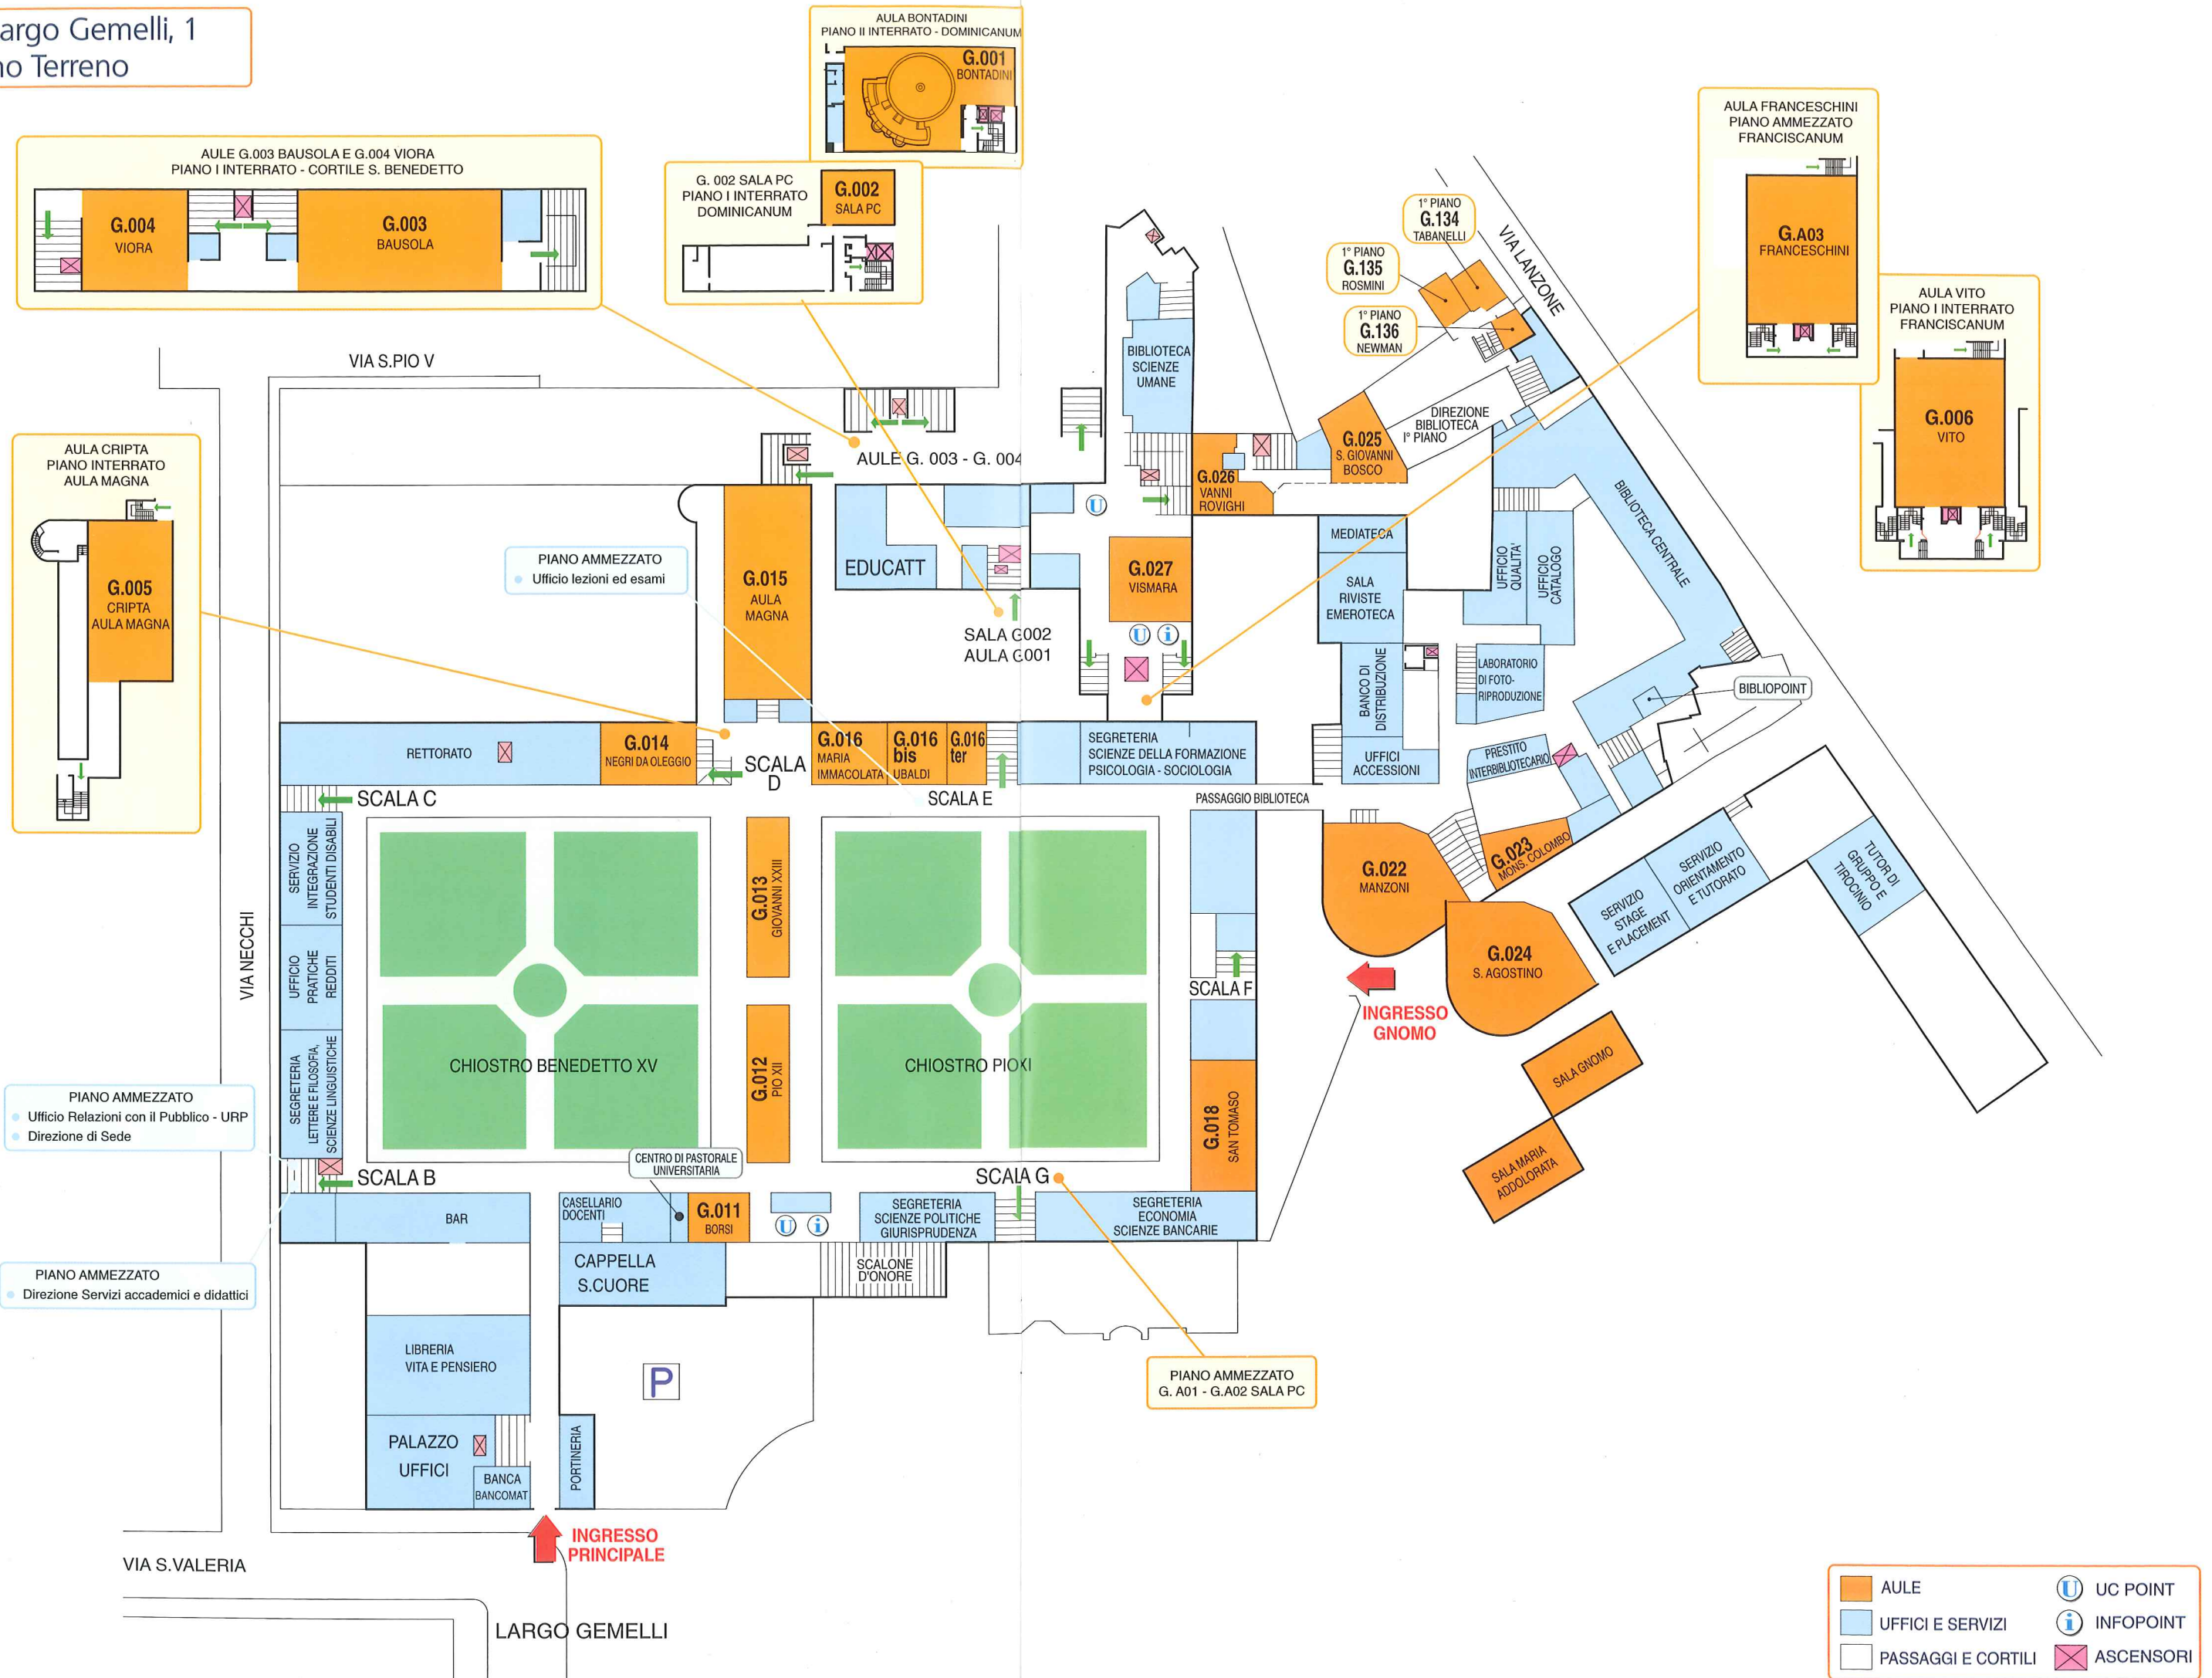

Mappa delle Sedi universitarie del Campus di Milano

- ① Sede di Largo Gemelli, 1
- ② Sede di Via Necchi, 5/7
- ③ Sede di Via Nirone, 15
- ④ Sede di Via S. Agnese, 2/4
- ⑤ Sede di Via G. Carducci, 28/30
- ⑥ Sede di Via Morozzo della Rocca, 2/a
- ⑦ Sede di Via Suzzani, 279 (Scienze motorie)
- ⑧ Sede di P.zza Buonarroti 30, ingresso Via Giotto
- ⑨ Sede di Via Pagliano, 10 (P.I.M.E.)
- ⑩ Sede di Viale Murillo, 17

Vista di insieme della Sede Centrale
Lgo Gemelli - Via Necchi - Via Lanzone

A EDIFICIO MONUMENTALE

B PALAZZO UFFICI

C EDIFICIO GREGORIANUM

D EDIFICIO ANTONIANUM

E EDIFICIO AMBROSIANUM

F EDIFICIO VIA LANZONE 18

G EDIFICIO FRANCISCANUM

H EDIFICIO DOMINICANUM

I EDIFICIO VIA NECCHI 1

L EDIFICIO VIA NECCHI 5 - 7

M EDIFICIO DI VIA NECCHI 9 - 11

Sede di Largo Gemelli, 1
Piano Terreno

- AULE
- UFFICI E SERVIZI
- PASSAGGI E CORTILI
- U UC POINT
- i INFOPOINT
- X ASCENSORI