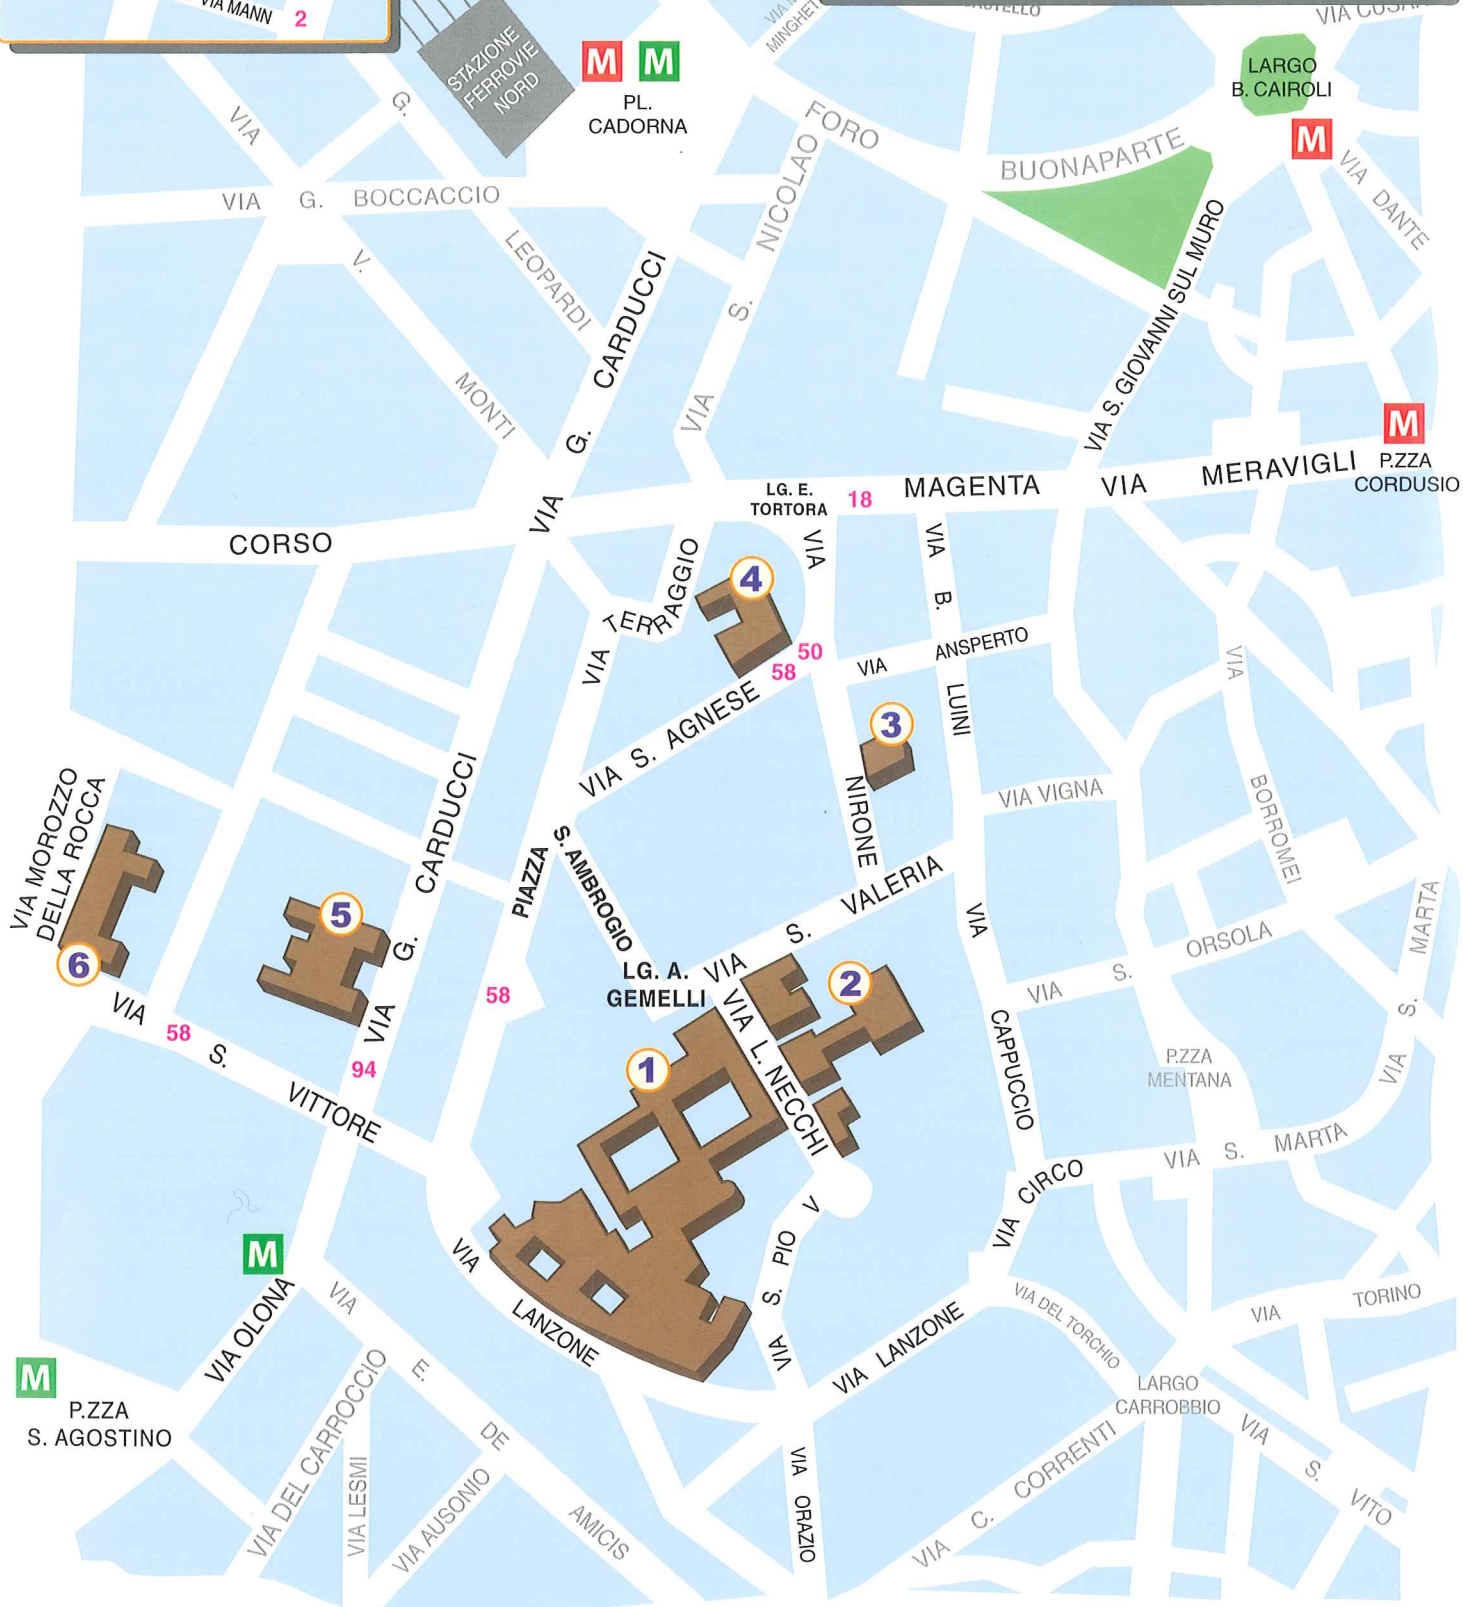

Mappa delle Sedi universitarie del Campus di Milano

- ① Sede di Largo Gemelli, 1
- ② Sede di Via Necchi, 5/7
- ③ Sede di Via Nirone, 15
- ④ Sede di Via S. Agnese, 2/4
- ⑤ Sede di Via G. Carducci, 28/30
- ⑥ Sede di Via Morozzo della Rocca, 2/a
- ⑦ Sede di Via Suzzani, 279 (Scienze motorie)
- ⑧ Sede di P.zza Buonarroti 30, ingresso Via Giotto
- ⑨ Sede di Via Pagliano, 10 (P.I.M.E.)
- ⑩ Sede di Viale Murillo, 17

Vista di insieme della Sede Centrale
Lgo Gemelli - Via Necchi - Via Lanzone

A EDIFICIO MONUMENTALE

B PALAZZO UFFICI

C EDIFICIO GREGORIANUM

D EDIFICIO ANTONIANUM

E EDIFICIO AMBROSIANUM

F EDIFICIO VIA LANZONE 18

G EDIFICIO FRANCISCANUM

H EDIFICIO DOMINICANUM

I EDIFICIO VIA NECCHI 1

L EDIFICIO VIA NECCHI 5 - 7

M EDIFICIO DI VIA NECCHI 9 - 11

Sede di Largo Gemelli, 1
Piano Terreno

- AULE
- UFFICI E SERVIZI
- PASSAGGI E CORTILI
- U UC POINT
- i INFOPOINT
- X ASCENSORI