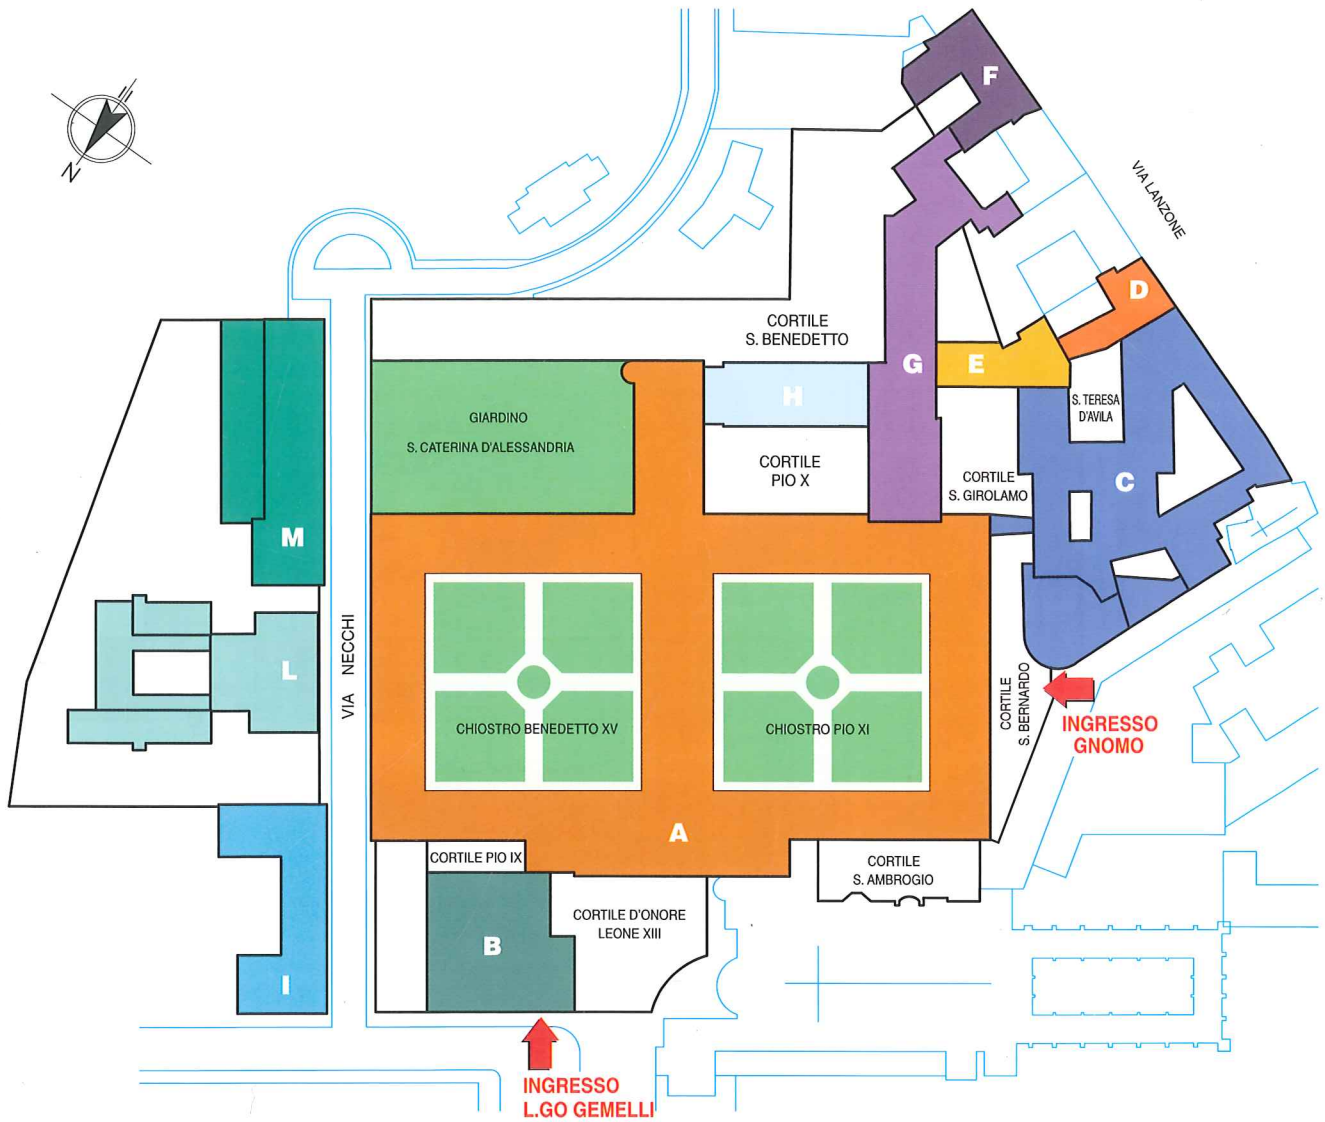

Mappa delle Sedi universitarie del Campus di Milano

- ① Sede di Largo Gemelli, 1
- ② Sede di Via Necchi, 5/7
- ③ Sede di Via Nirone, 15
- ④ Sede di Via S. Agnese, 2/4
- ⑤ Sede di Via G. Carducci, 28/30
- ⑥ Sede di Via Morozzo della Rocca, 2/a
- ⑦ Sede di Via Suzzani, 279 (Scienze motorie)
- ⑧ Sede di P.zza Buonarroti 30, ingresso Via Giotto
- ⑨ Sede di Via Pagliano, 10 (P.I.M.E.)
- ⑩ Sede di Viale Murillo, 17

Vista di insieme della Sede Centrale
Lgo Gemelli - Via Necchi - Via Lanzone

A EDIFICIO MONUMENTALE

B PALAZZO UFFICI

C EDIFICIO GREGORIANUM

D EDIFICIO ANTONIANUM

E EDIFICIO AMBROSIANUM

F EDIFICIO VIA LANZONE 18

G EDIFICIO FRANCISCANUM

H EDIFICIO DOMINICANUM

I EDIFICIO VIA NECCHI 1

L EDIFICIO VIA NECCHI 5 - 7

M EDIFICIO DI VIA NECCHI 9 - 11

Sede di Largo Gemelli, 1
Piano Terreno

- AULE
- UFFICI E SERVIZI
- PASSAGGI E CORTILI
- U UC POINT
- i INFOPOINT
- X ASCENSORI

Sede di Largo Gemelli, 1
Piano Primo